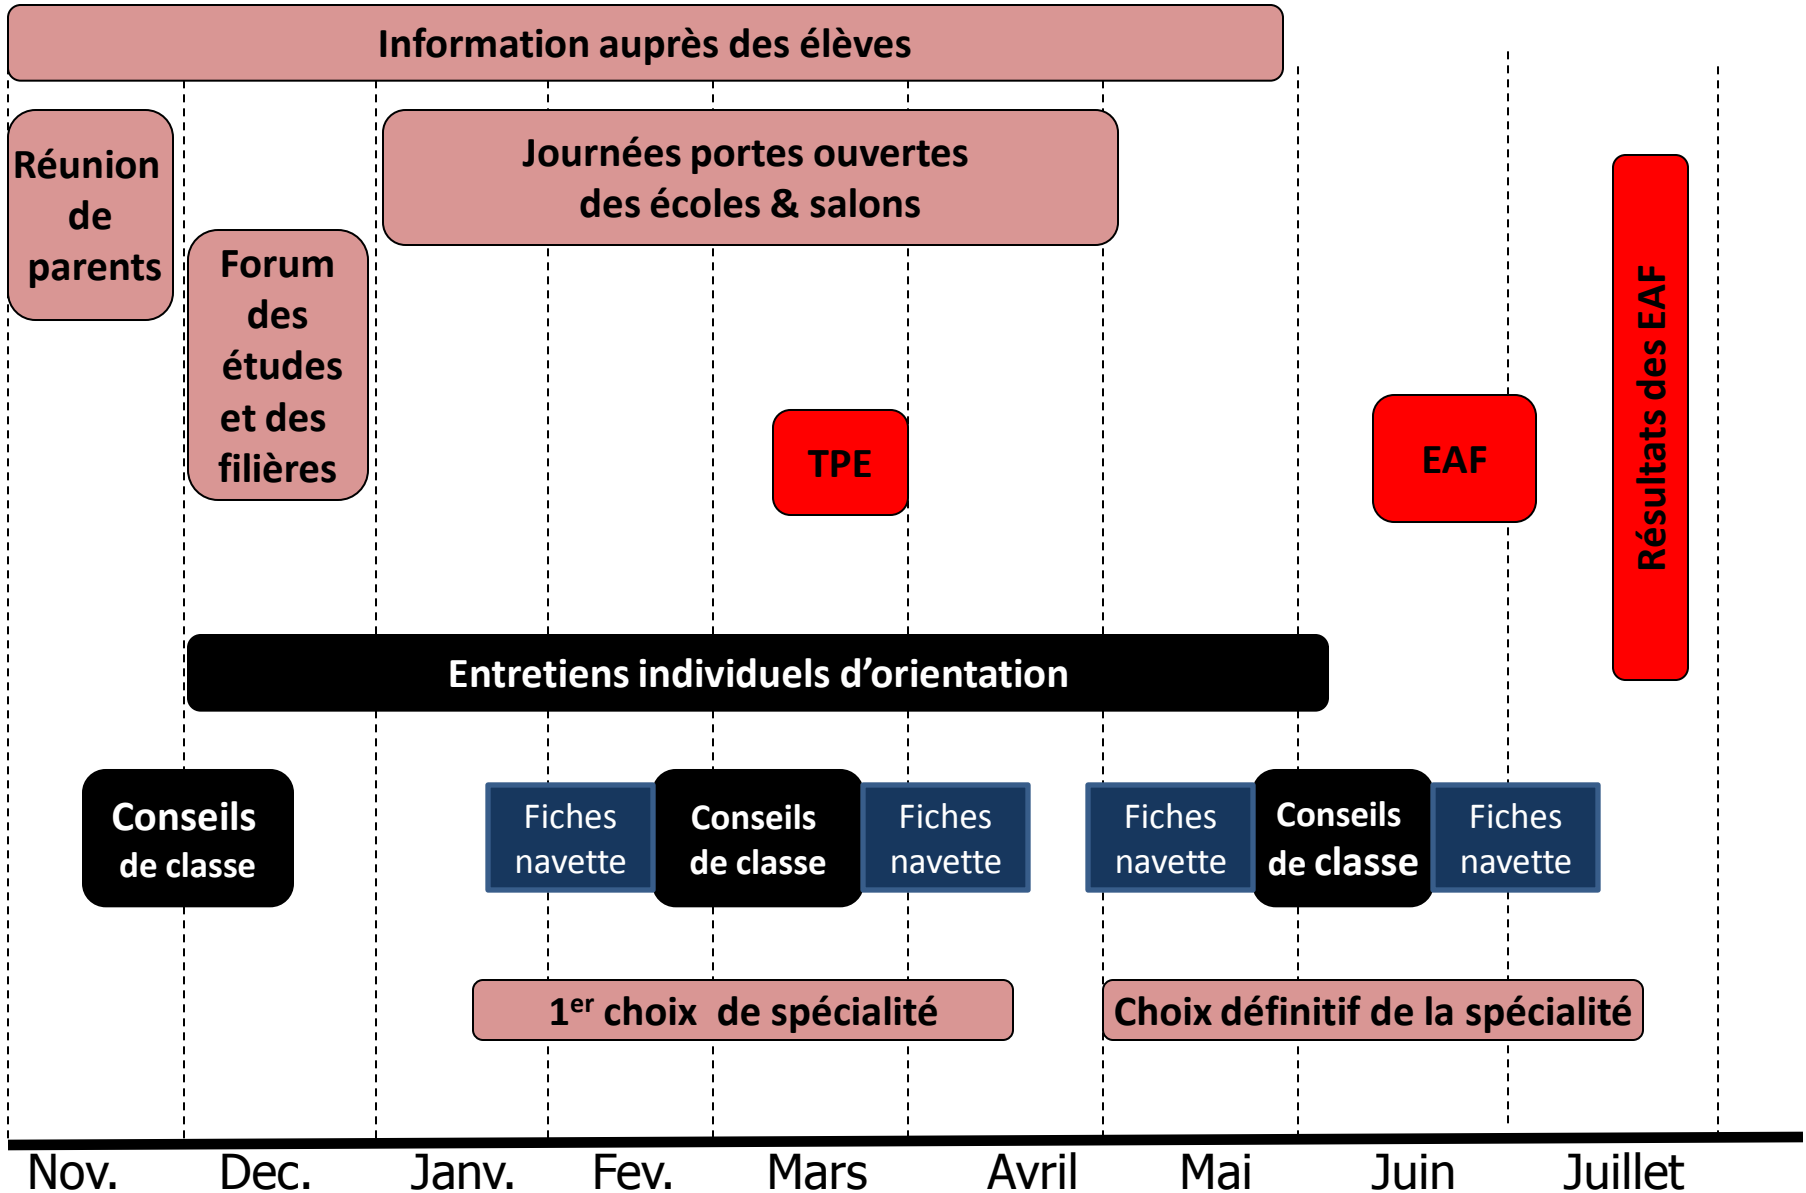

Les Filières sélectives

- **Les Classes préparatoires aux grandes écoles (CPGE)**
- **Les BTS**
- **Les IUT**
- **Les écoles sur concours**
 - Ecrit + entretien
 - Concours Sésame / Accès / Pass pour les écoles de commerce
 - Concours FESIC pour les écoles d'ingénieurs
 - Instituts d'Etudes Politiques

Les Filières sélectives

- **Les Classes préparatoires aux grandes écoles (CPGE)**
- **Les BTS**
- **Les IUT**
- **Les écoles sur concours**
- **Les écoles à recrutement particulier:**
 - Ecoles d'arts (architectes, Ecole Boulle, MANA,...)
 - Ecoles d'hotellerie (MANH,...)

Les filières non-sélectives

- Les études universitaires
- Les études de médecine

II- Les grandes étapes de l'orientation :

En classe de 1^{ère} (2011-2012)

En classe de terminale (2012-2013)

III- Les outils mis en place aux Francs-Bourgeois :

En classe de 1^{ère}

- Forum des études et des filières post-bac
- Entretiens individuels d'orientation

Le projet d'orientation

En classe de 1^{ère}

- Forum des études et des filières post-bac.
- Entretiens individuels d'orientation.
- L'heure de vie de classe.