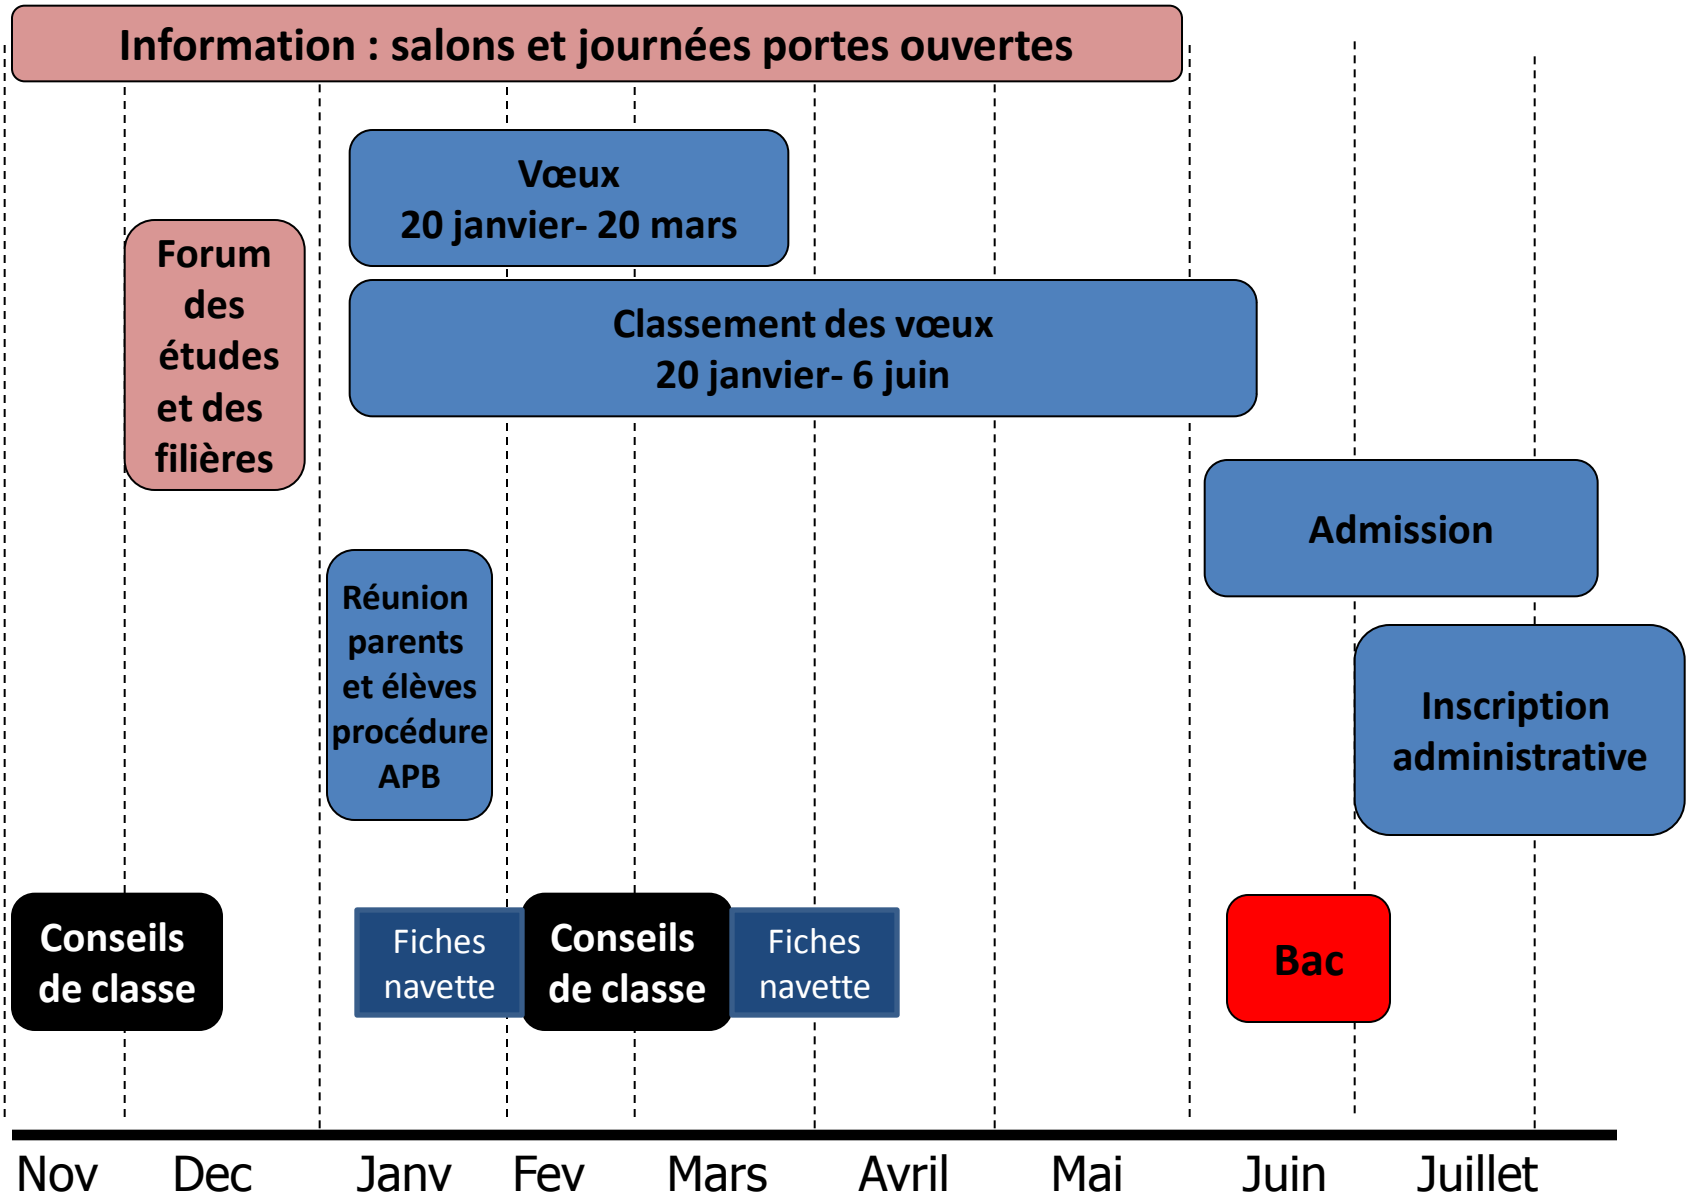

Les Filières sélectives

- **Les Classes préparatoires aux grandes écoles (CPGE)**
- **Les BTS**
- **Les IUT**
- **Les écoles sur concours**
- **Les écoles à recrutement particulier:**
 - Ecoles d'arts (architectes, Ecole Boulle, MANA,...)
 - Ecoles d'hotellerie (MANH,...)

Les filières non-sélectives

- Les études universitaires
- Les études de médecine

II- Les grandes étapes de l'orientation :

En classe de 1^{ère} (2011-2012)

En classe de terminale (2012-2013)

III- Les outils mis en place aux Francs-Bourgeois :

En classe de 1^{ère}

- Forum des études et des filières post-bac
- Entretiens individuels d'orientation

Le projet d'orientation

En classe de 1^{ère}

- Forum des études et des filières post-bac.
- Entretiens individuels d'orientation.
- L'heure de vie de classe.